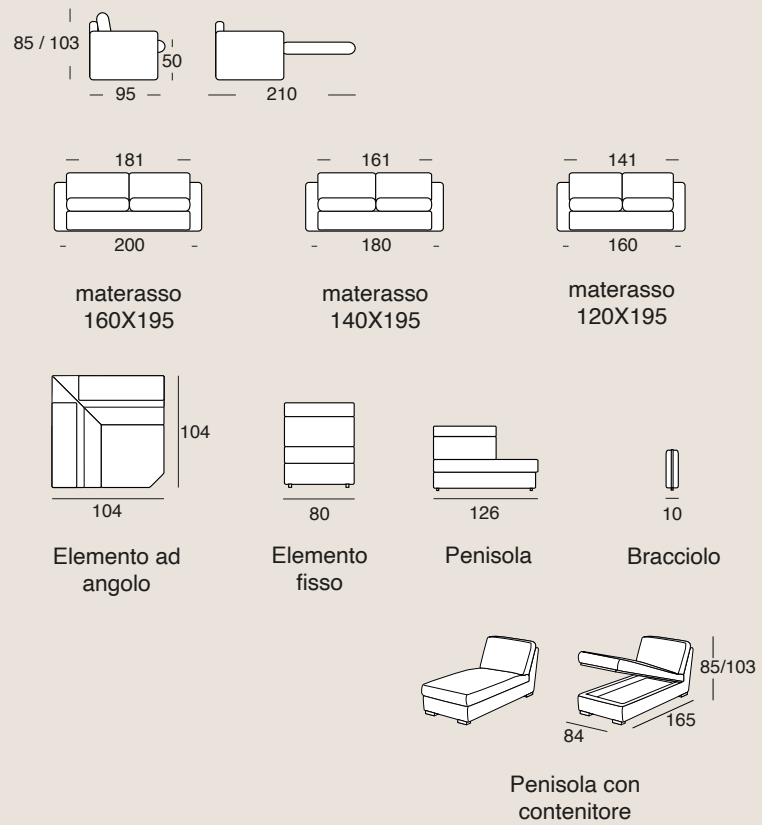

OASI

Il divano Oasi è un modello originale con poggiatesta reclinabili. Questa caratteristica ne rende il design estremamente accattivante. La sua altezza ridotta gli dà una connotazione contemporanea ma allo stesso tempo quando vengono sollevati gli schienali si ottiene un alto livello di comfort.

Le canapé Oasi est un modèle original avec appuie-tête réglables. Cette caractéristique rend la conception extrêmement captivant. Sa hauteur réduite par une connotation contemporaine mais en même temps que les dossiers sont relevés, vous obtenez un haut niveau de confort.

The Oasi sofa is an original model with adjustable headrests. This feature makes the design extremely captivating. Its height reduced by a contemporary connotation but at the same time when the backrests are raised you get a high level of comfort.

Tessuto Viky 16
Tissu Viky 16
Fabric Viky 16

- Imbottitura in poliuretano espanso densità 35 kg nelle sedute e 25 kg negli schienali.
- Struttura portante in legno e metallo.
- Poggiatesta regolabile manualmente.
- Parzialmente sfoderabile.
- Vano porta guanciali di serie.
- Disponibile anche la versione fissa del divano.
- Possibilità di aggiungere il kit roller.
- *Rembourrage en polyuréthane expansé avec densité 35 kg sur le siège et 25 kg sur le dos.*
- *Structure portante en bois et métal.*
- *Tête réglable manuellement.*
- *Partiellement déhoussable.*
- *Range-oreillers de série.*
- *Disponible aussi la version fixe du canapé.*
- *Possibilité d'insérer le kit roller.*
- Polyurethane foam has 35 kg density in the seat and 25 kg in the back.
- Metal and wood frame.
- Manually adjustable headrest .
- Partially removable covers.
- Standard pillow-case.
- The fixed version of the sofa is also available.
- Kit roller available.